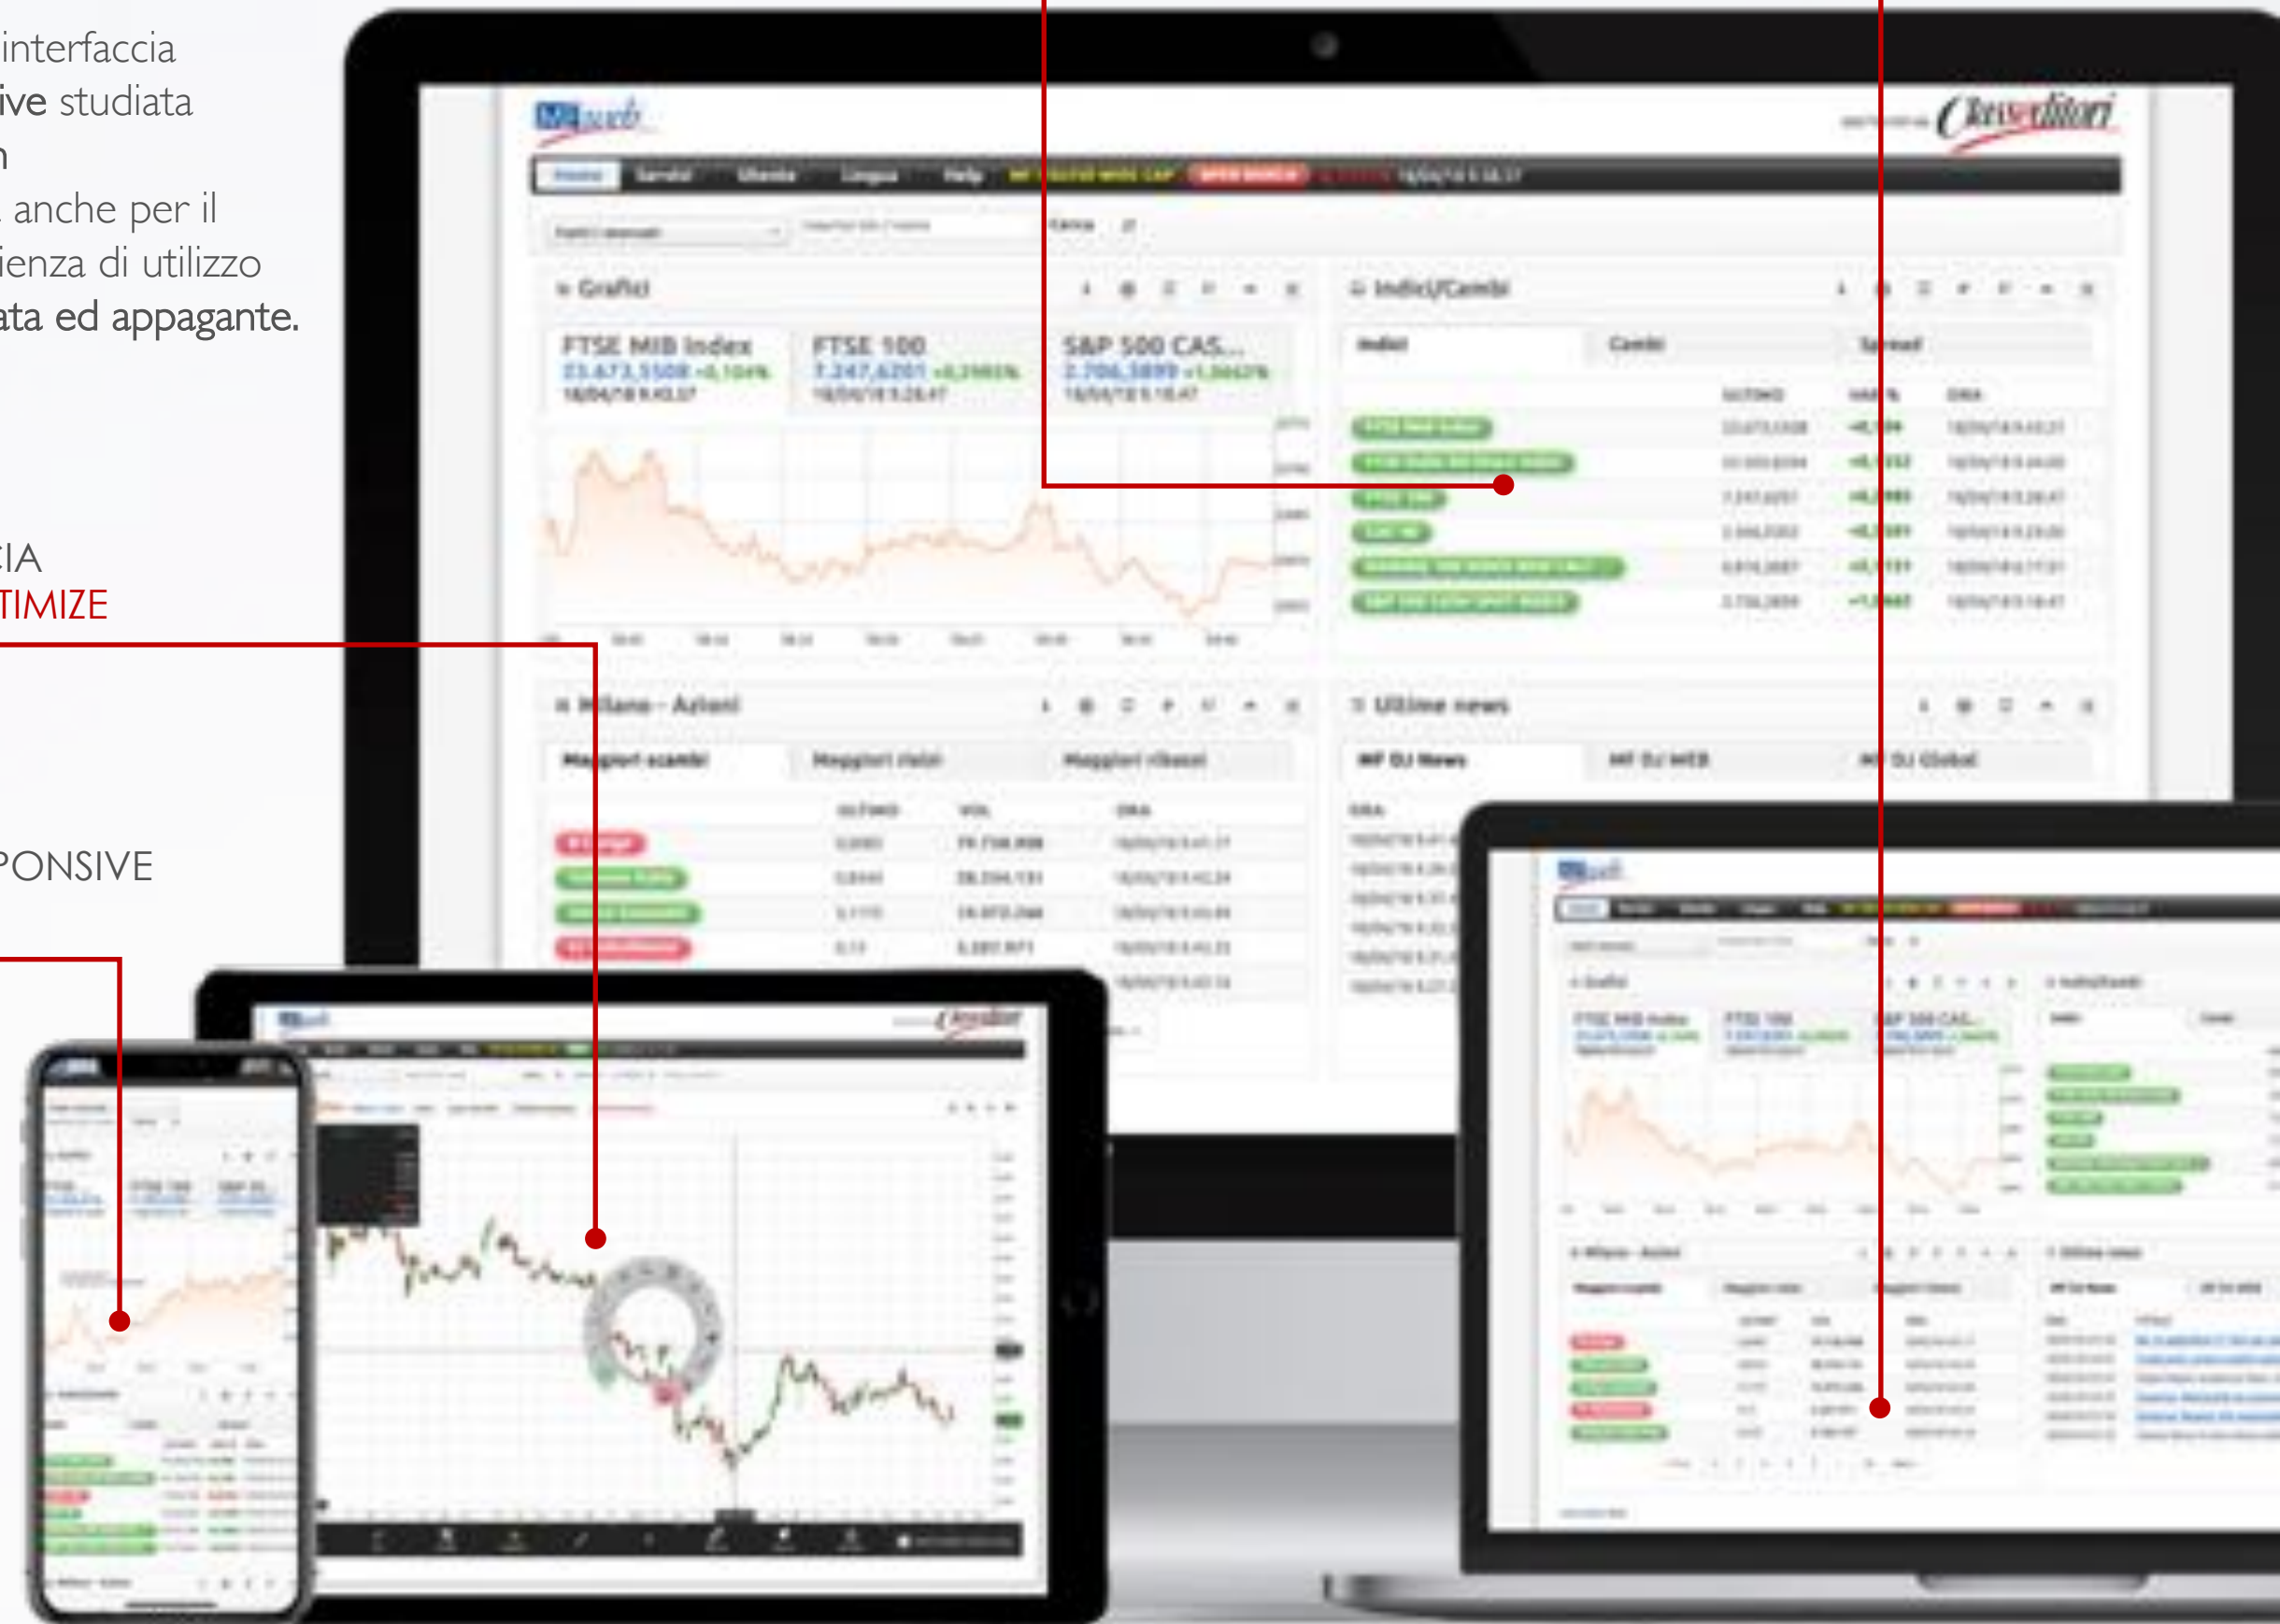

L'interfaccia è flessibile, intuitiva e personalizzabile in base alle logiche di business ed al look&feel del cliente.

Consente l'accesso rapido a: watchlist e portafogli, grafici base e avanzati, analisi tecnica, ricerca base/avanzata per tutte le tipologie di strumenti e news.

### AGGIORNAMENTI REAL TIME PUSH

Il sistema permette la visualizzazione dei dati in real time consentendo l'attivazione della ricezione in push

# TOTAL RESPONSIVE

Attraverso un'interfaccia Total Responsive studiata per l'uso touch ma ottimizzata anche per il mouse, l'esperienza di utilizzo risulta immediata ed appagante.

✓ WIDGET PERSONALIZZABILI

✓ RETINA READY

✓ INTERFACCIA TOUCH OPTIMIZE

✓ TOTAL RESPONSIVE MOBILE

GRAZIE