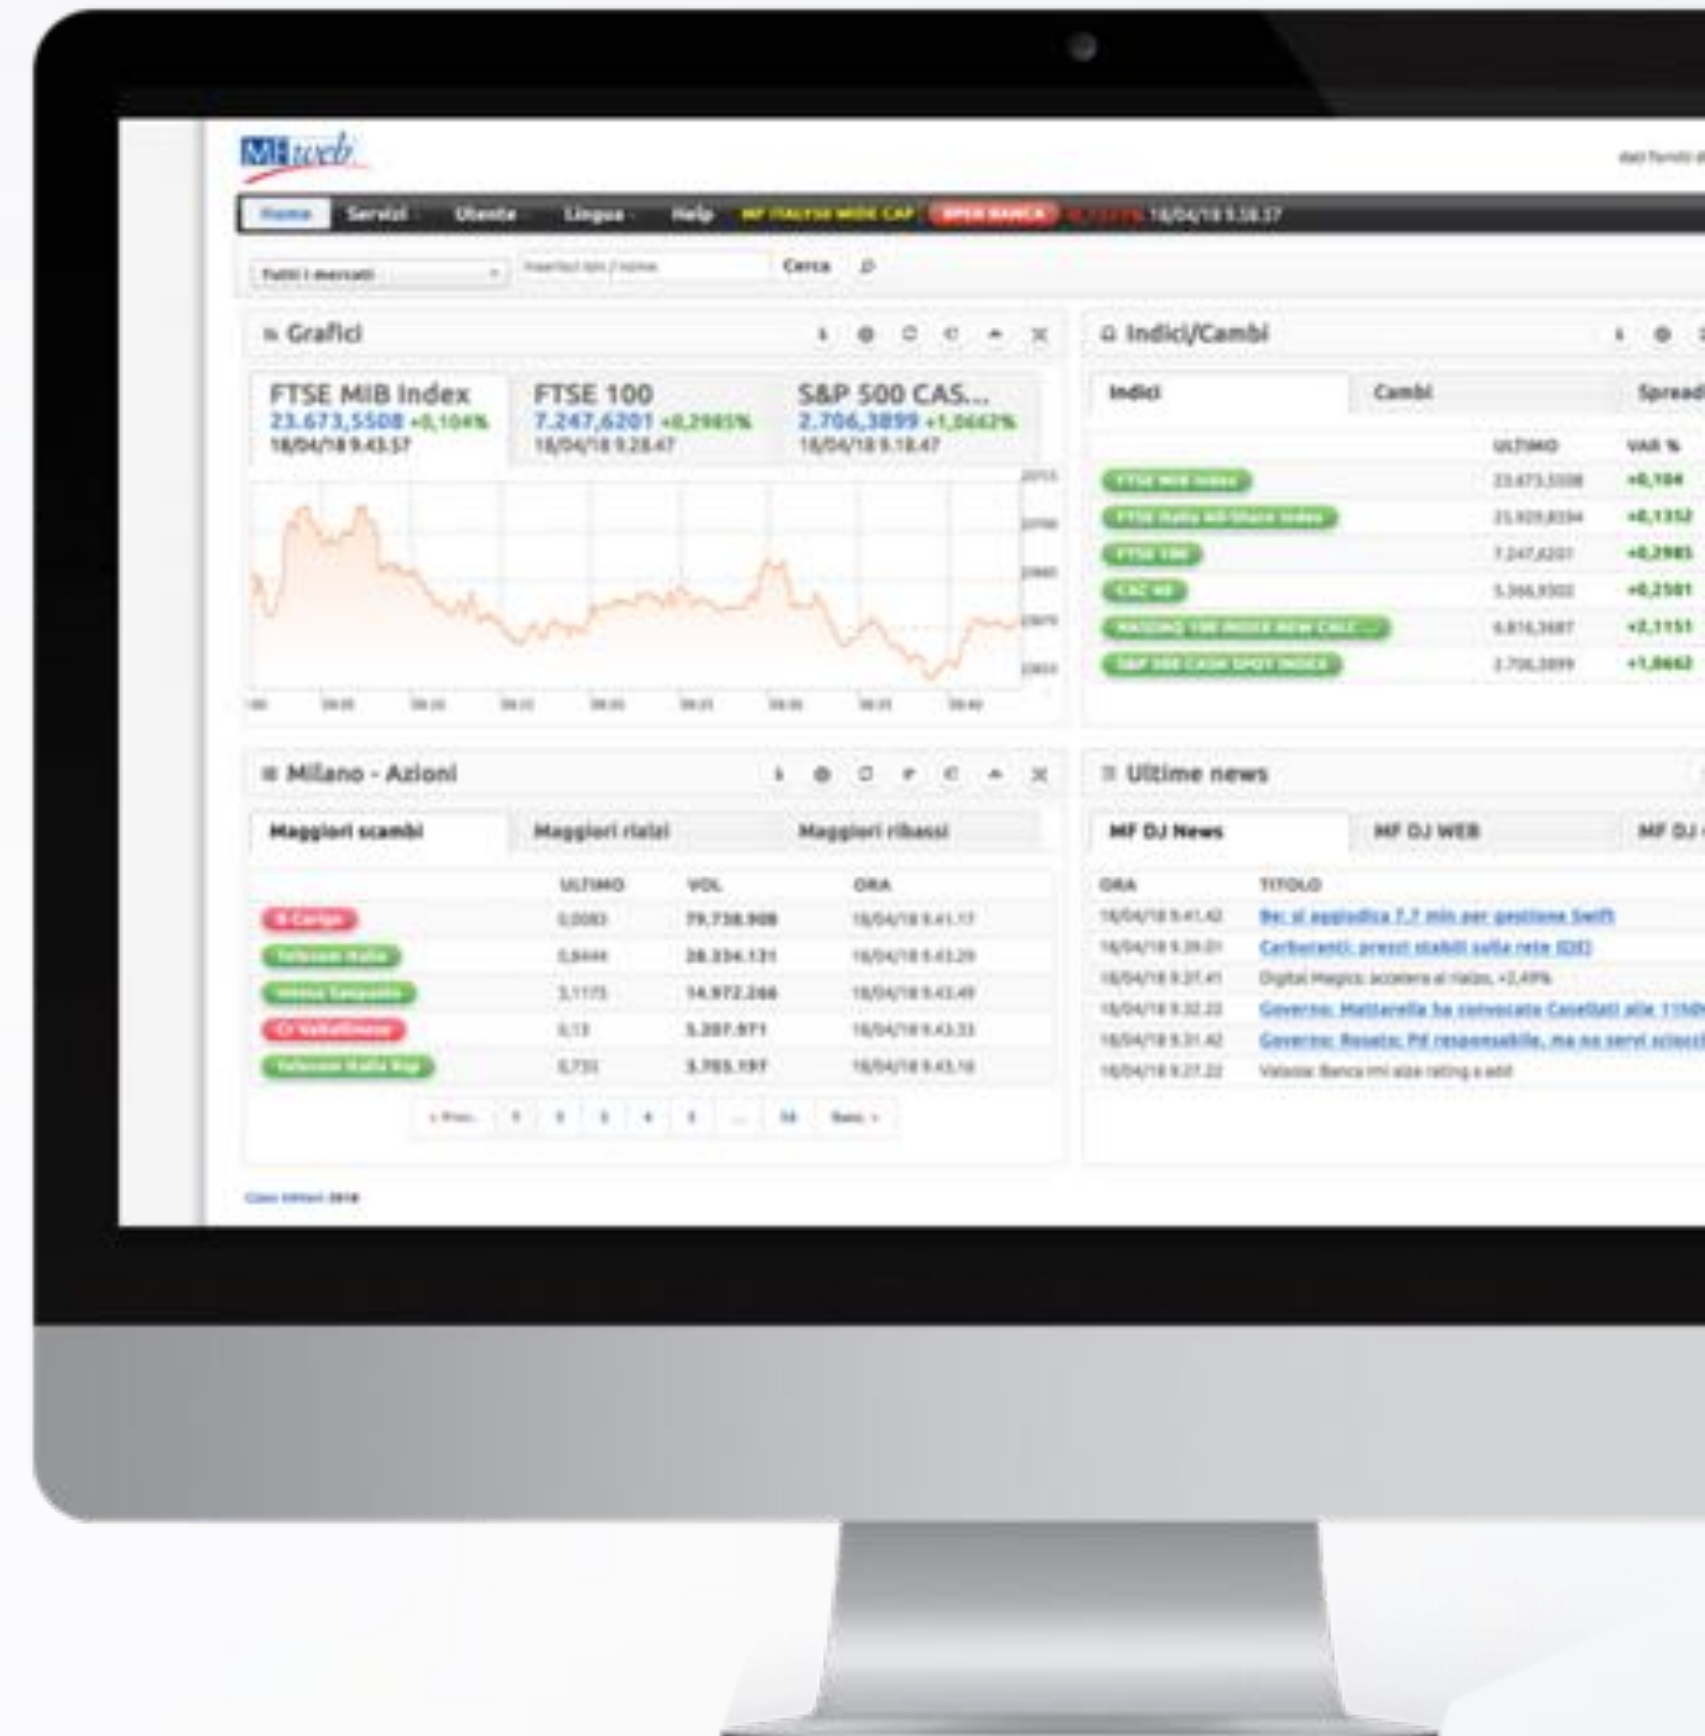

# MF WEB

---

INFORMATIVA FINANZIARIA

# COS'È:

LA PIATTAFORMA  
WEB PER LA  
DISTRIBUZIONE  
DELL'INFORMATIVA  
FINANZIARIA  
ANYTIME AND  
ANYWARE

Disponibile su device internet-ready attraverso interfaccia HTML5, responsive Android e IOS.

L'interfaccia è flessibile, intuitiva e personalizzabile in base alle logiche di business ed al look&feel del cliente.

Consente l'accesso rapido a: watchlist e portafogli, grafici base e avanzati, analisi tecnica, ricerca base/avanzata per tutte le tipologie di strumenti e news.