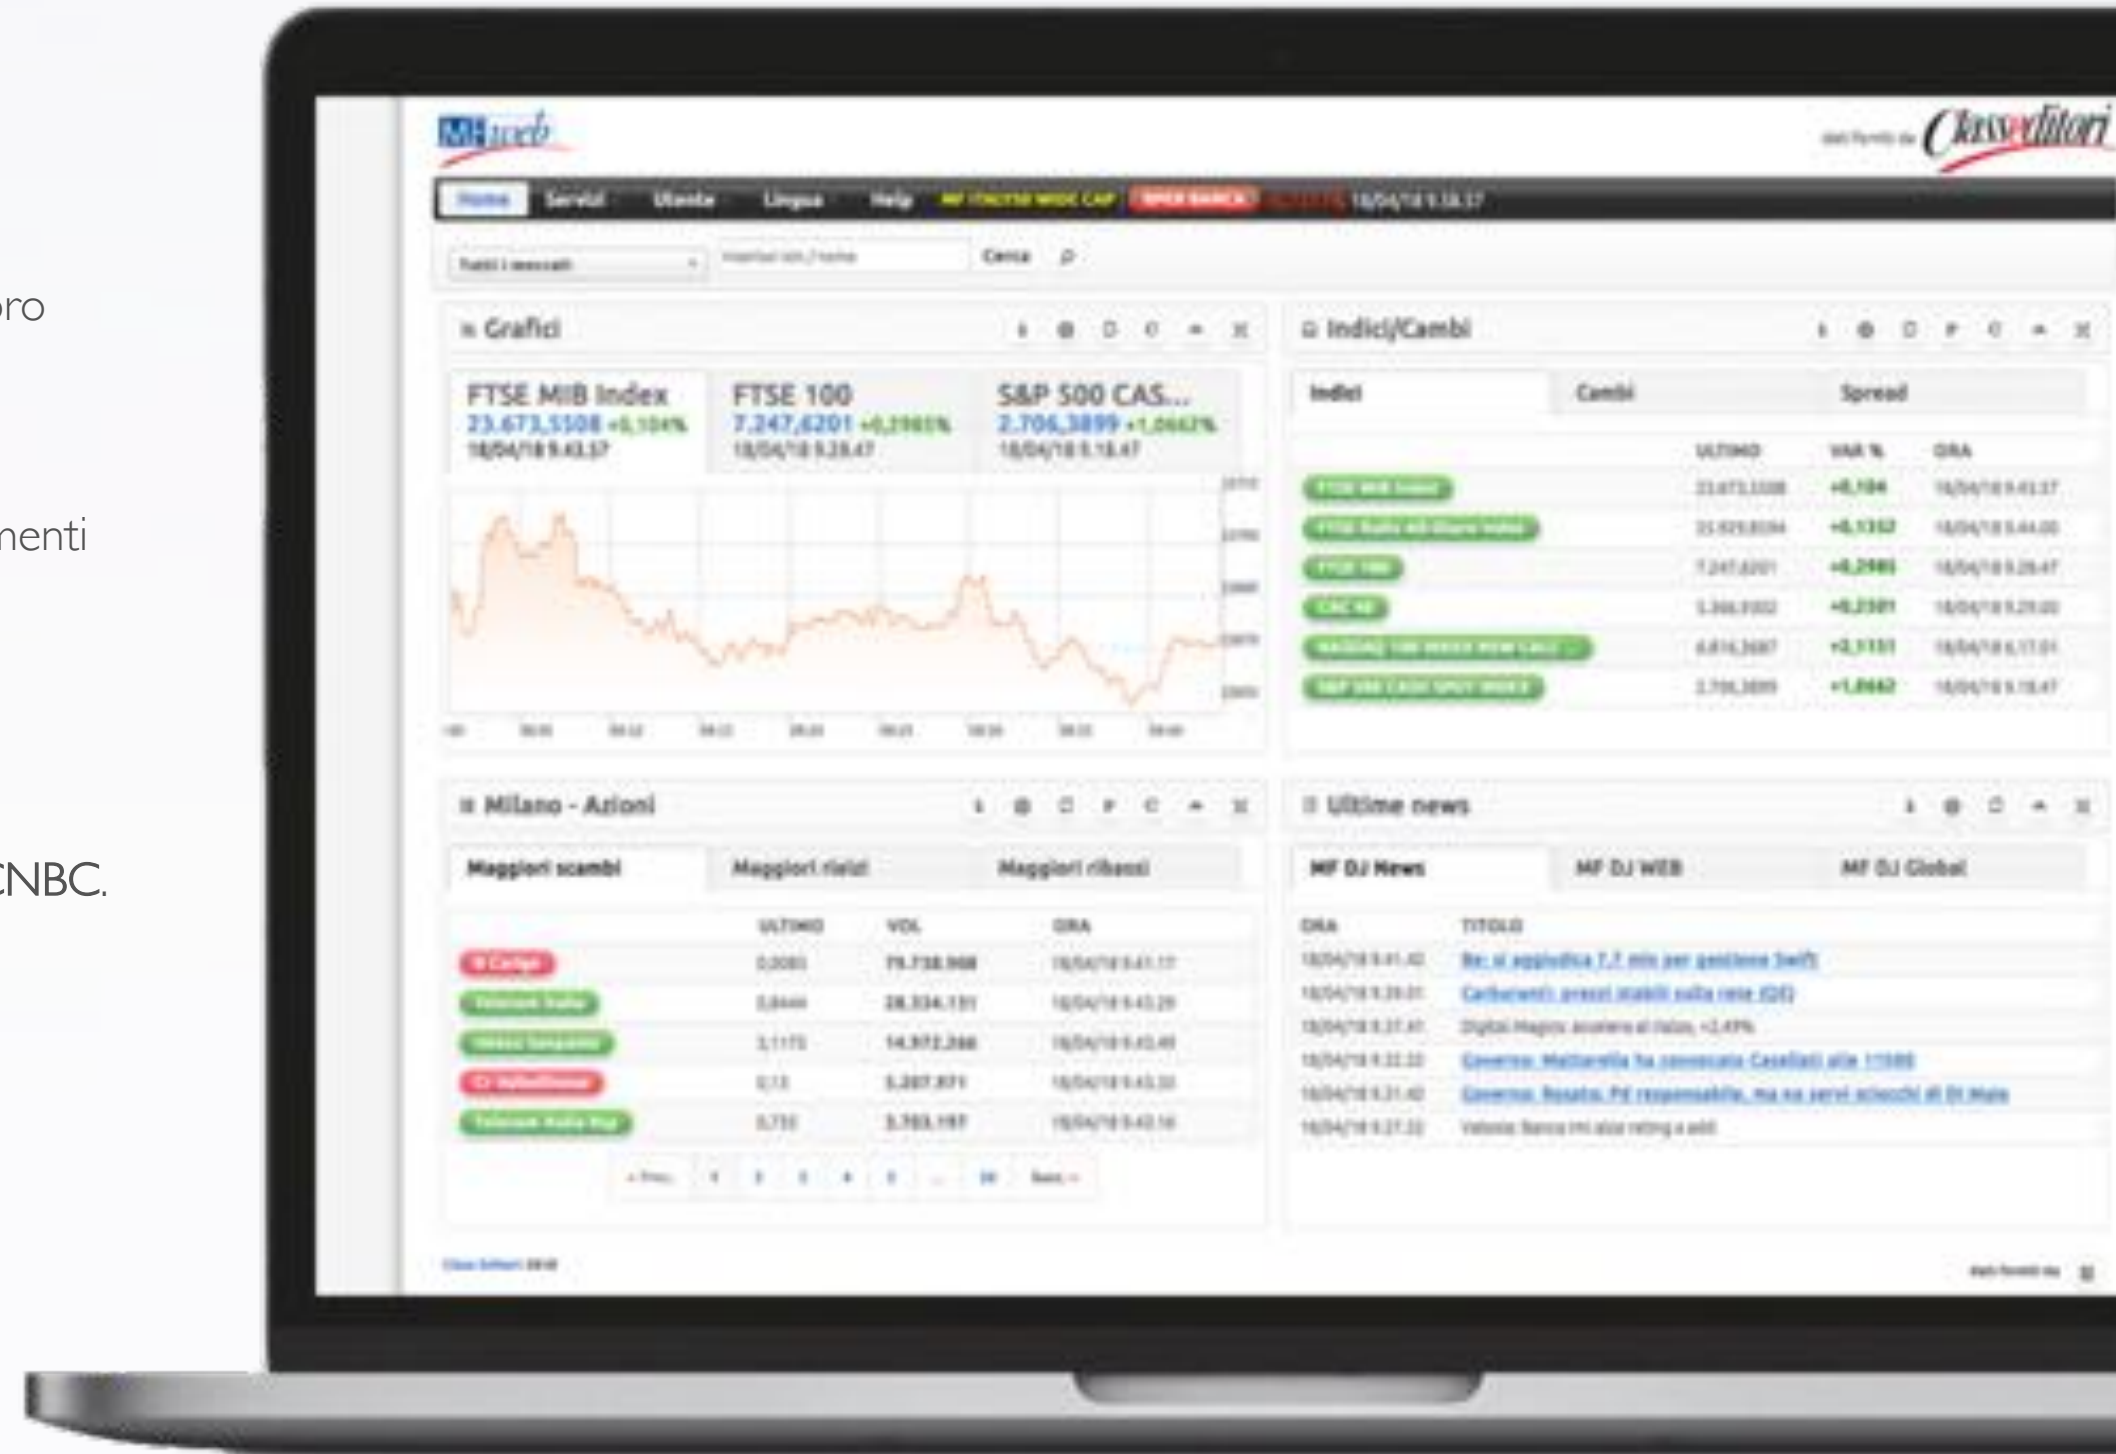

STRUMENTO DI BUSINESS

MF Web è uno strumento di lavoro utile per tutti coloro che operano nel mondo della finanza e hanno la necessità di avere sempre a portata di mano tutti gli aggiornamenti dai mercati finanziari.

dati in tempo reale, anagrafiche complete, dati di analisi sempre aggiornati e tutte le news di Milano Finanza, Dow Jones e CNBC.